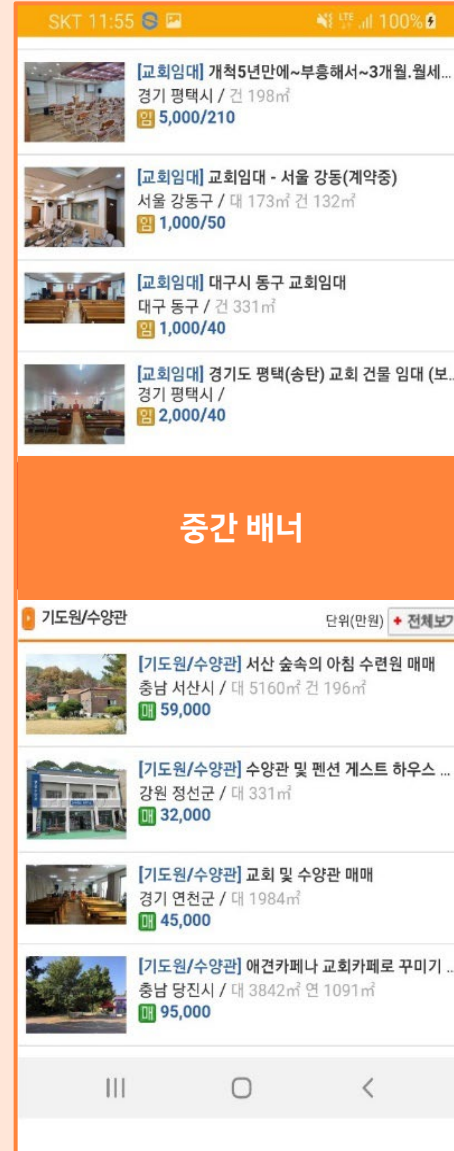

광고규격	가로(cm)x 세로(cm)	광고 기간	정가 (VAT별도)
박스 광고	6.8 x 5.7	1회	5만원
¼ 흑백 광고	8.5 x 13	1회	10만원
½ 흑백 광고	17.8 x 16	1회	20만원

1. 기독교일보는 일간지 신문입니다.
2. 기독교일보는 전국으로 5만부가 배송이 됩니다.
3. 기독교일보는 씨플레이스와 협력업체입니다.
4. 광고 요금은 부가세 별도 단가입니다.

※ 위 광고 내용은 경기와 광고 상황에 따라 변동 될 수 있으니
자세한 광고요금은 담당자에게 문의해 주시기 바랍니다.

The screenshot shows the '마켓 플레이스' (Market Place) website interface. At the top, there's a navigation bar with the logo and contact information. Below, the page is divided into several columns of advertisements. The '박스 광고' (Box Ad) section is highlighted in orange. Other sections include '부동산' (Real Estate), '신문 공고' (Newspaper Notices), and '교회대출안내' (Church Loan Introduction). A large orange box at the bottom right contains details for a 1/4 black and white advertisement, including a price of 100,000 KRW and a phone number 010-4009-1611.

모바일 배너 광고

모바일 광고 단가표

구분	위치	크기	정가 (VAT 별도)
고정/ 롤링 (배너광고)	메인상단	354 * 296	150만원
고정/ 롤링 (배너광고)	메인중간	354 * 296	100만원
고정/ 롤링 (배너광고)	상세페이지	354 * 296	80만원

※ 부가세는 별도입니다 (기간: 한 달)

※ 위 광고 내용은 경기와 광고 상황에 따라 변동 될 수 있으니
자세한 광고요금은 담당자에게 문의해 주시기 바랍니다.

모바일 배너 광고

PC 배너 광고

PC 배너 광고

모바일 광고 단가표

구분	위치	사이즈(픽셀)	정가(VAT별도)
고정/롤링	메인 상단 배너	1900 * 370	200만원
고정/롤링	서브 상단 배너	1300 * 370	180만원
고정/롤링	메인 배너1(상단)	1000 * 184	150만원
고정/롤링	메인 배너2(하단)	1000 * 184	120만원
고정/롤링	하단 작은 배너	220 * 108	50만원
고정/롤링	로그인 페이지 배너	400 * 300	100만원