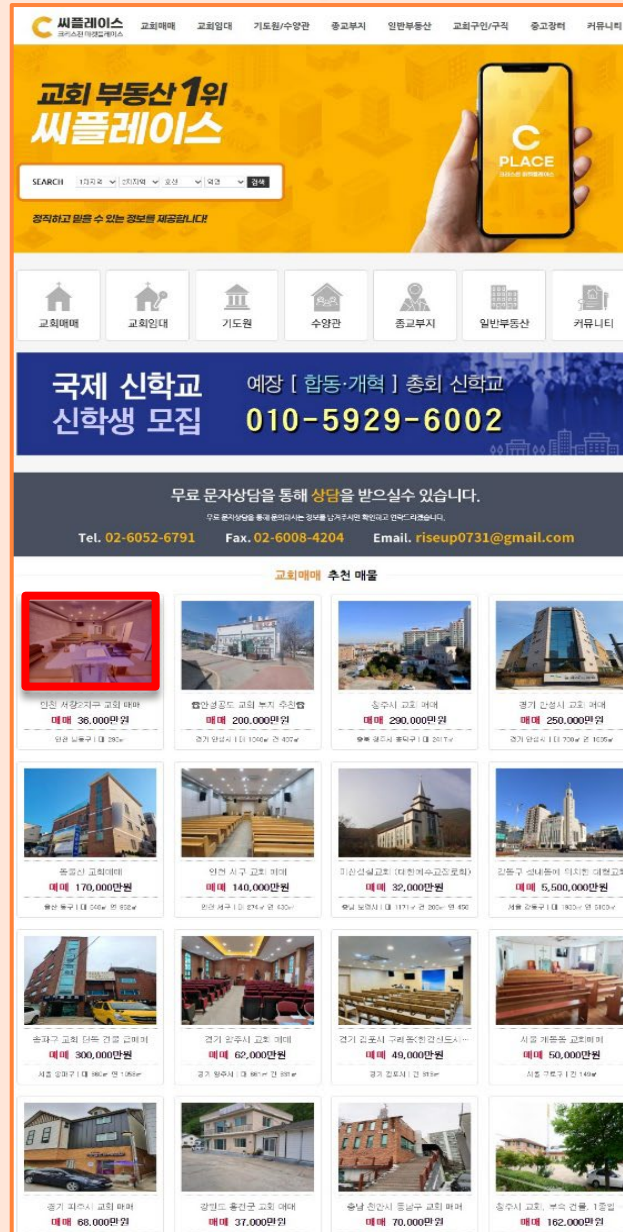

A hand is holding a black smartphone. The screen of the phone is yellow and displays the logo for 'C PLACE' in white. Below the logo, the text '크리스천 마켓플레이스' is written in a smaller white font.

C
PLACE
크리스천 마켓플레이스

교회 부동산 1위
씨플레이스

광고 이용 안내

온라인 광고

- ▶ **홍보**
- (1) 씨플레이스(사이트)
 - (2) 네이버 카페
 - (3) 다음 카페
 - (4) 네이버 블로그

※ 4곳 모두 공유해 드립니다.

▶ **광고**

-> 광고 기간 : “최초 매물 등록~ 계약 완료까지”

-> 광고 단가 : 8만원 (1회 등록비로 무한 홍보)

※ 시간이 지나면 위치가 하단으로 내려갈 수 있습니다.

최상단으로, 위치를 변경하실 경우 5만원의
추가 요금이 발생할 수 있습니다.

씨플레이스

네이버 카페

다음 카페

네이버 블로그

기독교일보 지면 광고

지면 광고 단가표

※ 위 광고 내용은 경기와 광고 상황에 따라 변동 될 수 있으니
자세한 광고요금은 담당자에게 문의해 주시기 바랍니다.

The screenshot shows the '마켓 플레이스' (Market Place) website interface. At the top, there's a navigation bar with the logo and contact information. Below, the page is divided into several columns of advertisements. The '박스 광고' (Box Ad) section is highlighted in orange. Other sections include '부동산' (Real Estate), '신문 공고' (Newspaper Notices), and '교회대출안내' (Church Loan Introduction). A large orange box at the bottom right contains details for a 1/4 black and white advertisement, including a price of 100,000 KRW and a phone number 010-4009-1611.